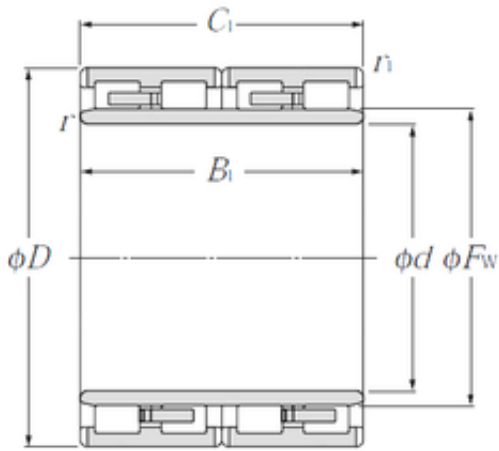

## 180 mm x 260 mm x 168 mm NTN 4R3628 4-Row Cylindrical Roller Bearings

Bearing No. 4R3628

Size	180x260x168 mm
Bore Diameter	180 mm
Outer Diameter	260 mm
Width	168 mm
d	180 mm
Fw	202 mm
D	260 mm
B	168 mm
C	168 mm
r min.	2,5 mm
r1 min.	2,5 mm
Weight	29,4 Kg
Basic dynamic load rating (C)	1 020 kN