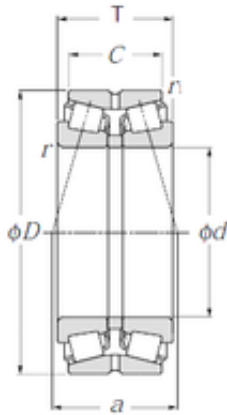

## NTN 432226XU Double Row Tapered Roller Bearings (Outside Direction)

Bearing No. 432226XU

Dimensione	130x230x145 mm
Marchio	NTN
Diametro del foro	130 mm
Diametro esterno	230 mm
Larghezza	145 mm
d	130 mm
Fw	1 300 mm
D	230 mm
T	145 mm
C	117,5 mm
a	124 mm
r min.	4 mm
r1 min.	1 mm
Peso	24,1 Kg
Carico dinamico di base (C)	905 kN
Carico statico di base (C0)	1 630 kN
Fattore di calcolo (e)	0,44
Fattore di calcolo (Y0)	1,52
Fattore di calcolo (Y1)	1,55

432226XU Bearing 2D drawings and 3D CAD models